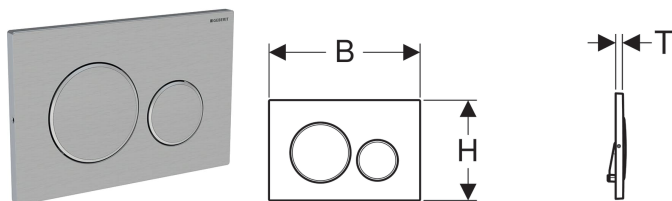

## Clapetă de acționare Geberit Sigma20, pentru spălare cu două volume de apă, cu prindere prin înșurubare

Imagine exemplificativă

### Domenii de utilizare

- Pentru acționarea spălării la rezervoare încastate Geberit Sigma

### Caracteristici

- Acționare din față
- Tije de acționare izolate fonic, reglaj rapid fără unelte

### Lista elementelor livrate

- Ramă de montare
- 2 tije de distanțare
- 2 tije de acționare
- Set de șuruburi

Cod art.	Culoare / suprafață	Material	B	H	T
115.889.SN.1	Placă și taste: lustruit, strat easy-to-clean Inele de design: șlefuit	Oțel inoxidabil	24.6 cm	16.4 cm	1.2 cm